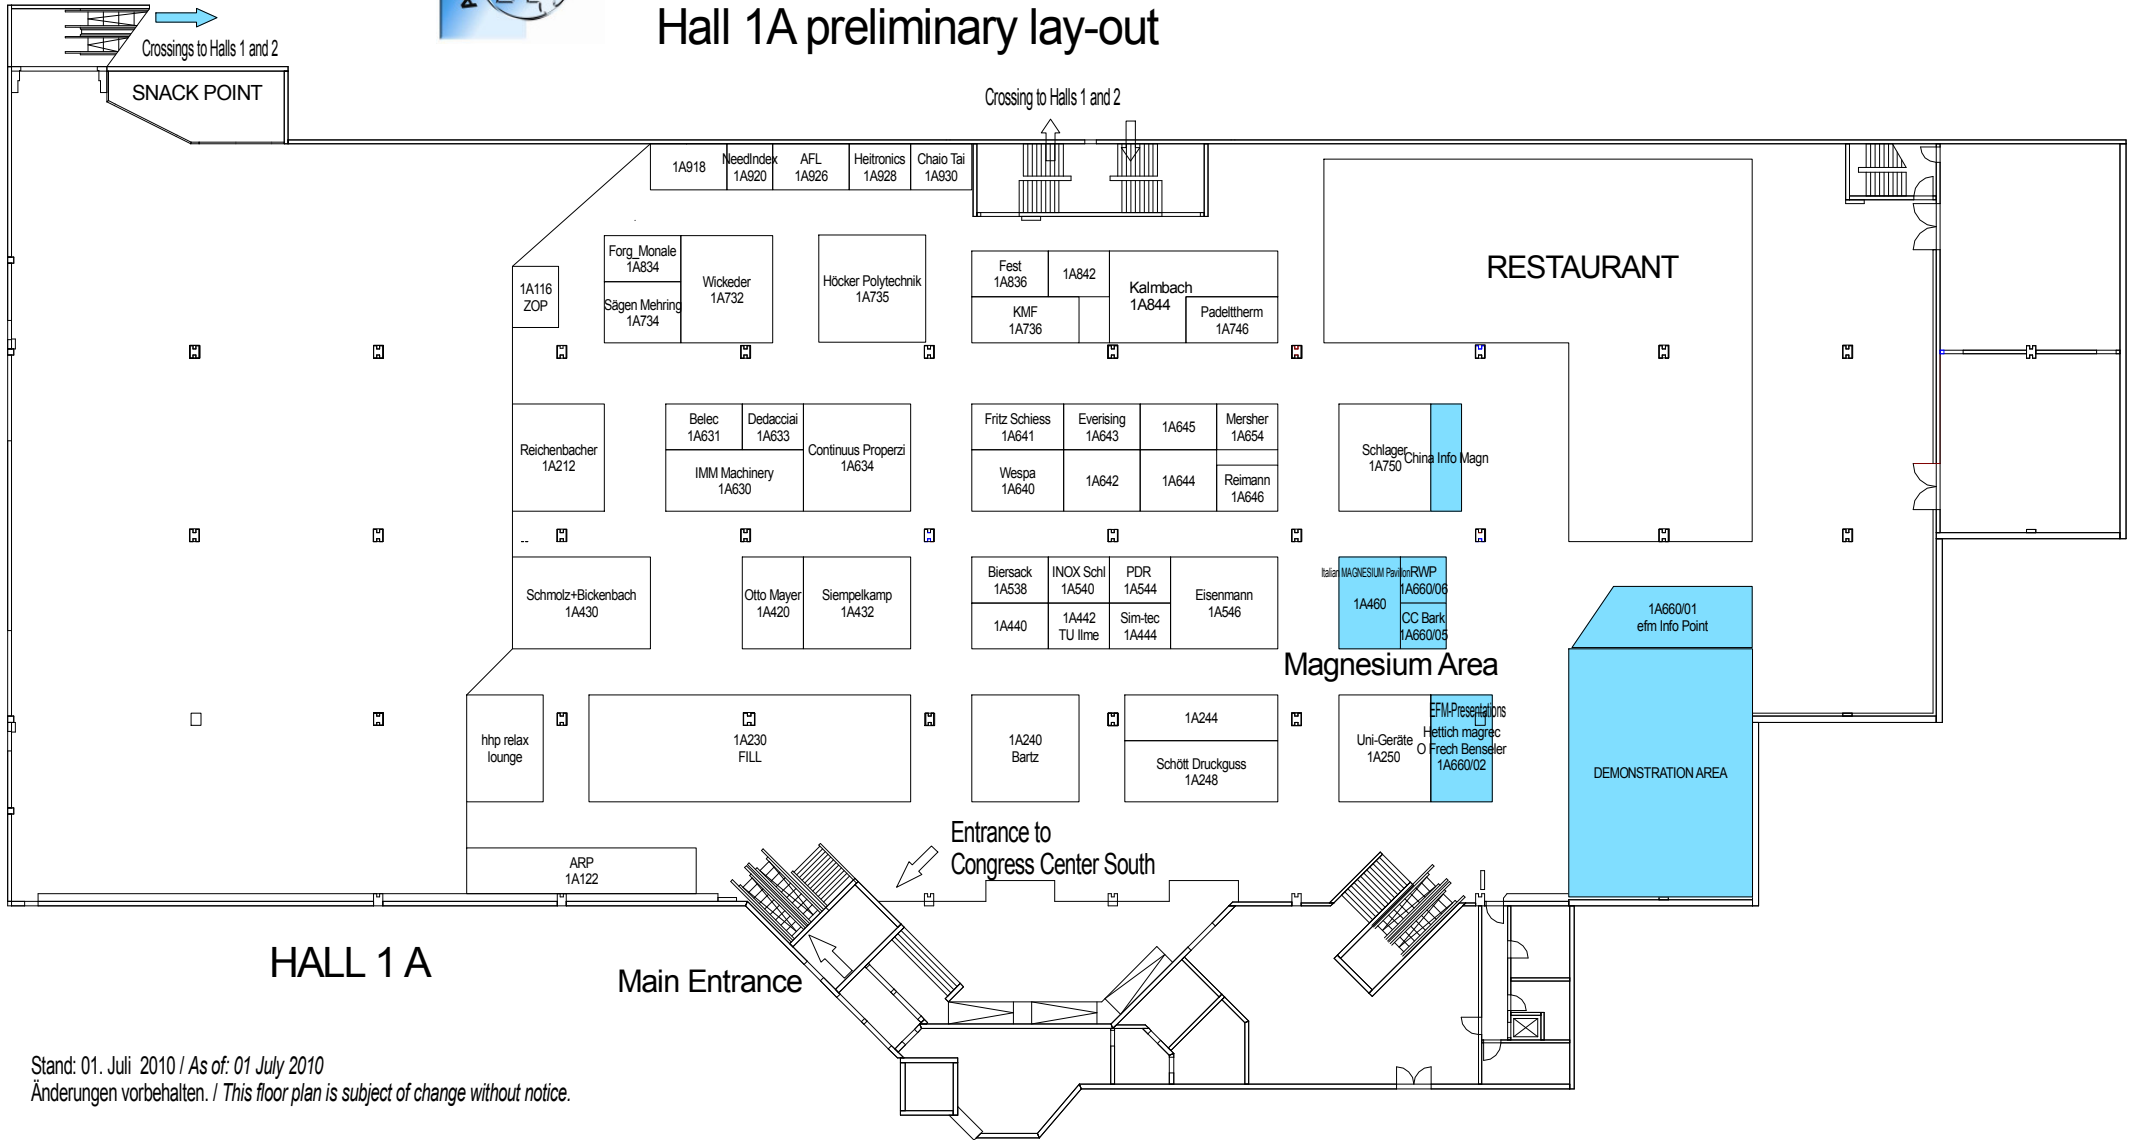

ALUMINIUM 2010

Halle 1A vorläufige Aufplanung

Hall 1A preliminary lay-out

Stand: 01. Juli 2010 / As of: 01 July 2010
 Änderungen vorbehalten. / This floor plan is subject of change without notice.